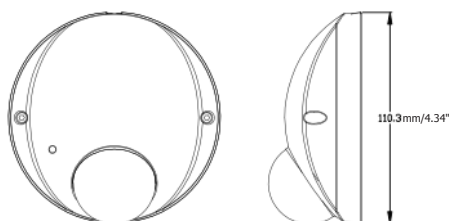

Dimensions

110.3 x 110 x 48.5 mm / 4.34" x 4.33" x 1.91"