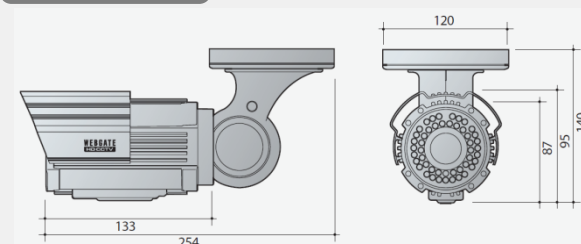

C1080PBL-IR48-AF C1080BL-IR48-AF